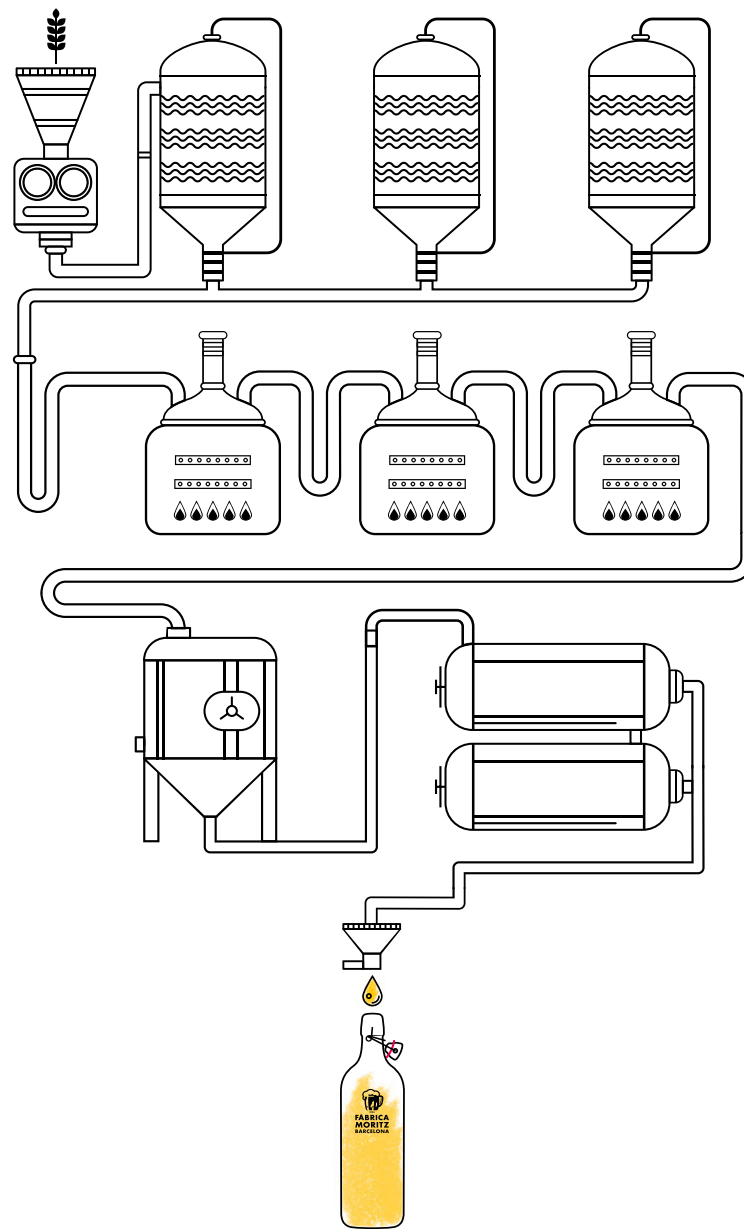

5,10 € 22,95 €

ROSADO

SAMEROLA
D.O. TERRA ALTA (Garnacha y Syrah)

4,40 € 19,95 €

TINTO

OJO PLATO ROBLE
D.O. RIBERA DEL DUERO (Tempranillo)

4,70 € 21,95 €

CELISTIA
D.O. COSTERS DEL SEGRE (Syrah y Tempranillo)

4,90 € 21,95 €

SECTUM
D.O. RIOJA (Tempranillo y Garnacha)

4,50 € 20,45 €

ESPUMOSO

ANAE
D.O. CAVA (Xarel-lo, Macabeo y Parellada)

4,70 € 23,00 €

BEBIDAS

AGUAS

AGUA LUNARES 50 cl

2,95 €

VICHY CATALAN 30 cl

2,95 €

ZUMOS Y REFRESCOS

ZUMOS DE FRUTA DE BOTELLA LAMBDA
(Naranja, melocotón, arándanos, piña y tomate)

3,10 €

ZUMO DE NARANJA NATURAL

5,10 €

COLA O COLA ZERO

3,10 €

FRITZ COLA

3,30 €

FANTA LIMÓN O NARANJA

3,00 €

AQUARIUS LIMÓN

3,25 €

LIMONADA ARTESANAL

4,50 €

TÓNICA LE TRIBUTE

3,10 €

FUZE TEA

3,25 €

GASEOSA KONGA 50 cl

2,40 €

KOMBUCHA 33 cl

4,00 €

SANGRÍA

SANGRÍA DE VINO

COPA 5,75 € **LITRO** 20,00 €

SANGRÍA DE CAVA

5,75 € 20,00 €

TINTO DE VERANO

5,00 € 18,00 €

CAFETERÍA

CAFÉ SOLO

1,70 €

CORTADO

1,80 €

MACCHIATO (Café cortado con espuma de leche)

2,00 €

CAFÉ DOBLE

2,60 €

CAFÉ CON LECHE

2,05 €

CAFÉ AMERICANO

1,95 €

CAPPUCCINO

2,45 €

CAFÉ CON HIELO

1,80 €

TÉS E INFUSIONES (Preguntar variedades)

2,75 €

CAFÉ IRLANDÉS

6,90 €

CARAJILLO

3,45 €

TAZA DE LECHE CON COLACAO

2,50 €

*LAS BEBIDAS DE SOJA Y AVENA TIENEN UN SUPLEMENTO DE 0,10 €

ABIERTO TODOS LOS DÍAS DEL AÑO
IVA INCLUIDO · SUPLEMENTO TERRAZA +12%
NO SE ACEPTAN BILLETES DE 200€ Y 500€
MORITZ FREE WIFI

LA CERVEZA QUE ESTÁS BEBIENDO
ES CERVEZA FRESCA,
HECHA AQUÍ Y AHORA...

...RECIÉN ELABORADA
Y NO INDUSTRIAL

**CERVEZA
TAKE AWAY**

Pide tu botella de cerveza
fresca para llevar.

MORITZ DE TEMPORADA

1 L 9,90 € **REFILL** 6,40 €

MORITZ 7

7,50 € 4,00 €

MORITZ ORIGINAL

7,50 € 4,00 €

MORITZ BRUTA

9,90 € 6,40 €

MORITZ EPIDOR

8,50 € 5,00 €

MORITZ BLAT

9,90 € 6,40 €

MORITZ RED IPA

9,90 € 6,40 €

MORITZ NEGRA

9,90 € 6,40 €

**FÁBRICA
MORITZ
BARCELONA**

**CARTA DE
CERVEZAS
Y OTRAS BEBIDAS**

BIENVENIDO A LA FÁBRICA
DE LA PRIMERA CERVEZA DE
BARCELONA, DESDE 1856.

CAST